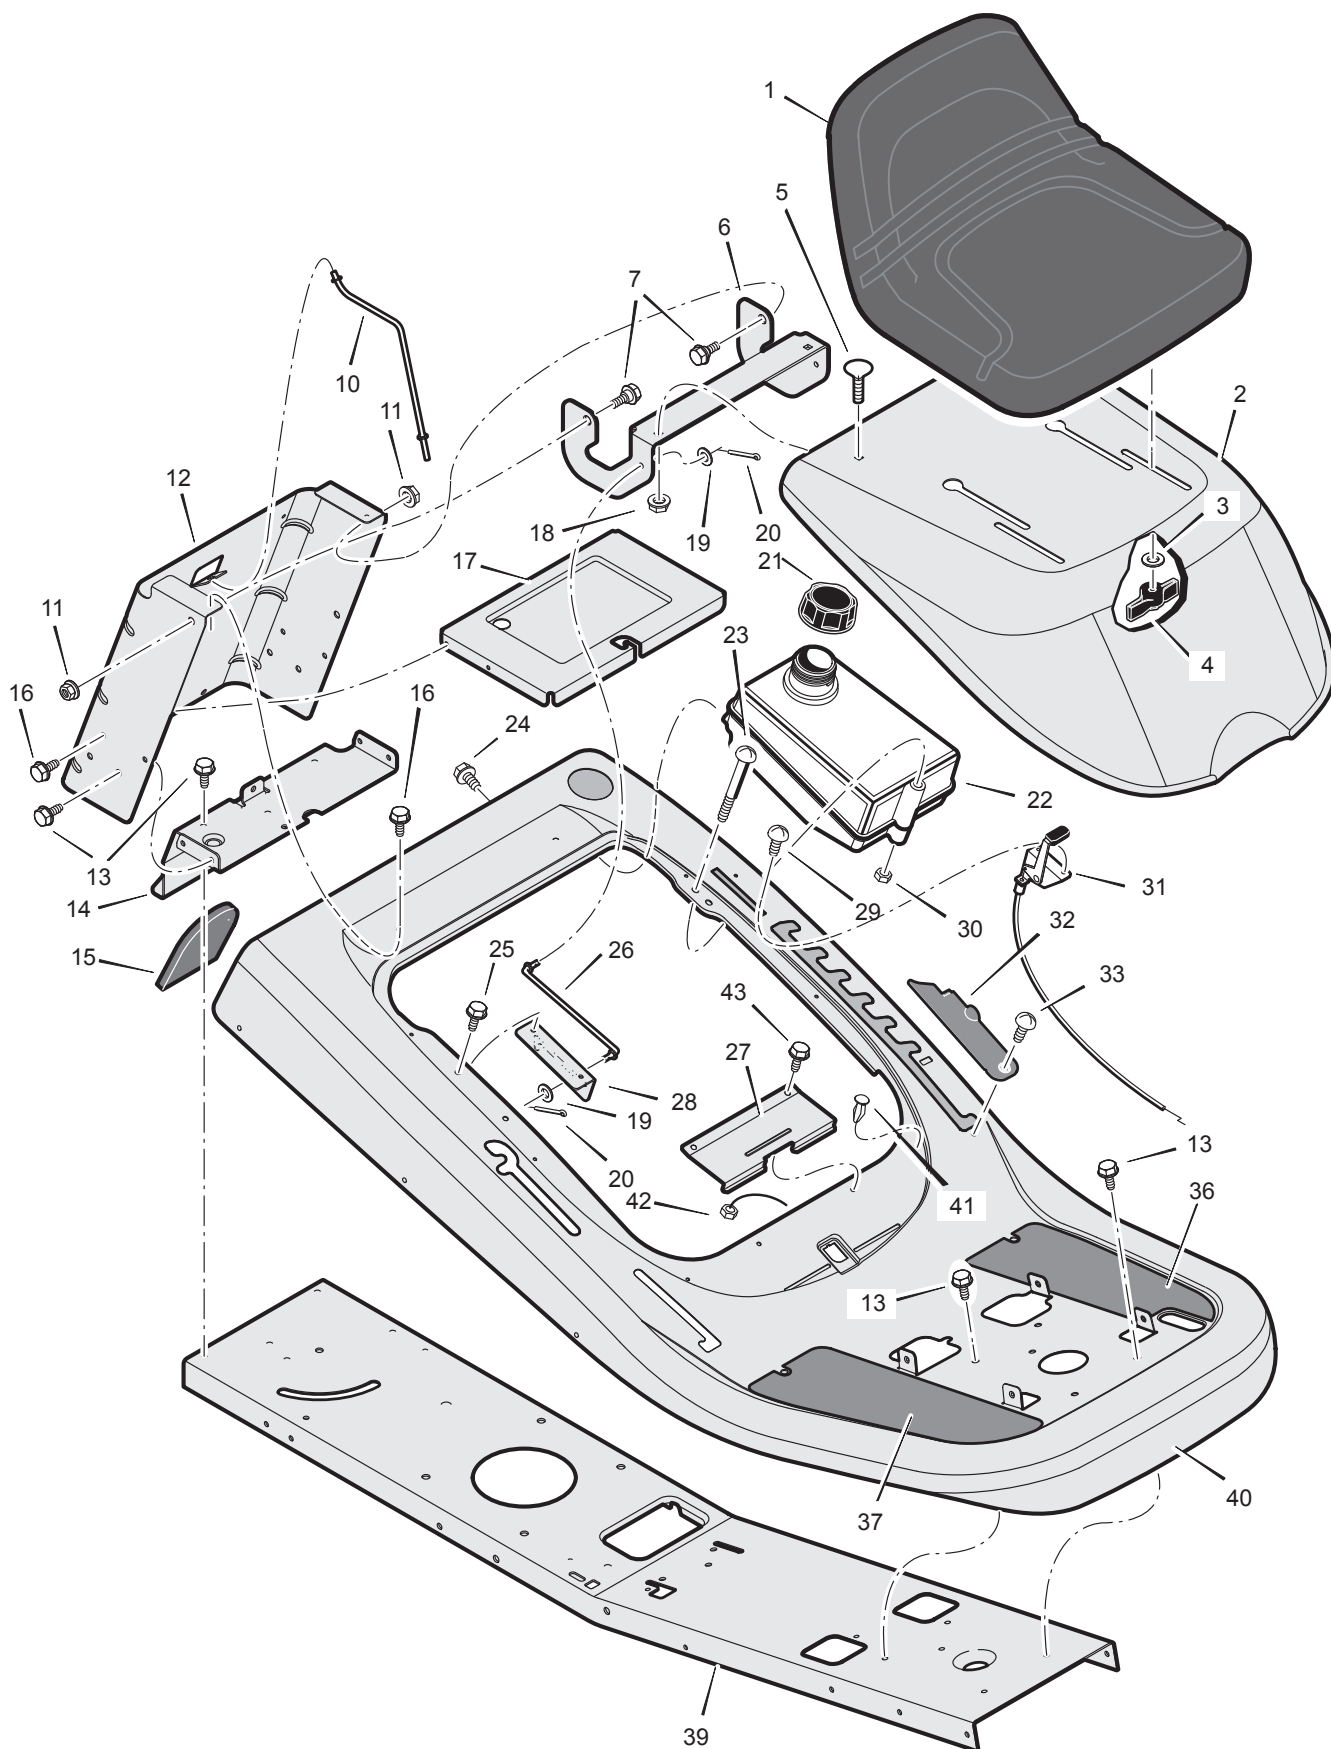

ART. NO.: 90063123  
MODEL: Rider 7600E 2i1  
YEAR: 2022

POS	QTY	PARTNUMBER	BESKRIVELSE	DESCRIPTION
1	1	438669	SÆDE	SEAT
2	1	438670	MOTORHJELM	HOOD
3	2	438671	SKIVE	WASHER
4	2	438672	VINGEMØTRIK	BOLT, WING
5	2	438673	BOLT	BOLT, CARRIAGE
6	1	438674	BESLAG	BRACKET, HINGE
7	2	438675	BOLT	BOLT, SHOULDER
10	1	438676	STANG TIL BATTERI	ROD, BATTERY
11	2	438677	MØTRIK	NUT, FLANGE
12	1	438678	BAGPLADE	PLATE, REAR
13	9	438679	SKRUE	SCREW
14	1	438680	SPÆNDEPLADE	PLATE, HITCH
15	1	438681	BESKYTTELSESPLADE	COVER
16	10	438682	SKRUE	SCREW
17	1	438683	BATTERIBAKKE	TRAY, BATTERY
18	2	438684	MØTRIK	NUT, FLANGE
19	2	438685	SKIVE	WASHER
20	6	438686	SPLIT	PIN, COTTER
21	1	444074	BENZINLÅG	CAP, FUEL TANK
22	1	444075	BENZINTANK	TANK, FUEL
23	1	438689	SKRUE	SCREW
24	2	438690	SKRUE	SCREW
25	10	438682	SKRUE	SCREW
26	1	438691	STANG	ROD, HOOD PROP
27	1	438692	FJEDER TIL SÆDEKONTAKT	SPRING, SEAT DECK
28	1	438693	BESLAG	BRACKET, PROP ROD
29	2	438694	SKRUE	SCREW
30	6	438695	MØTRIK	NUT, NY?LOCK
31	1	438696	GASHÅNDTAG MED KABEL	CONTROL, THROTTLE
32	1	438697	AFSKÆRMNING TIL GEARVÆLGER	COVER, DETENT (BLACK)
33	1	438698	BOLT	BOLT, SHOULDER
36	1	438699	MÅTTE TIL VENSTRE FOD	FOOTMAT, LEFT (BLACK)
37	1	438700	MÅTTE TIL HØJRE FOD	FOOTMAT, RIGHT (BLACK)
39	1	438701	RAMME	FRAME
40	1	438702	CHASSIS SIDDE KONSOL	DECK, SEAT
41	6	438703	TAP	BUMPER
42	2	438695	MØTRIK	NUT, NY?LOCK
43	2	438704	SKRUE	SCREW
44	1	438705	VARMESKJOLD	HEAT SHIELD
45	1	438706	AFSTANDSSKIVE BRÆNDSTOFTANK	SPACER, TANK FUEL
46	1	438707	BESLAG TIL BRÆNDSTOFTANK	BRACKET, TANK FUEL
47	2	438708	SPÆNDEBÅND	HOSE CLAMP
48	1	438709	BRÆNDSTOFTSLANGE 6000 RL	"FUEL LINE--6000"/"RL"